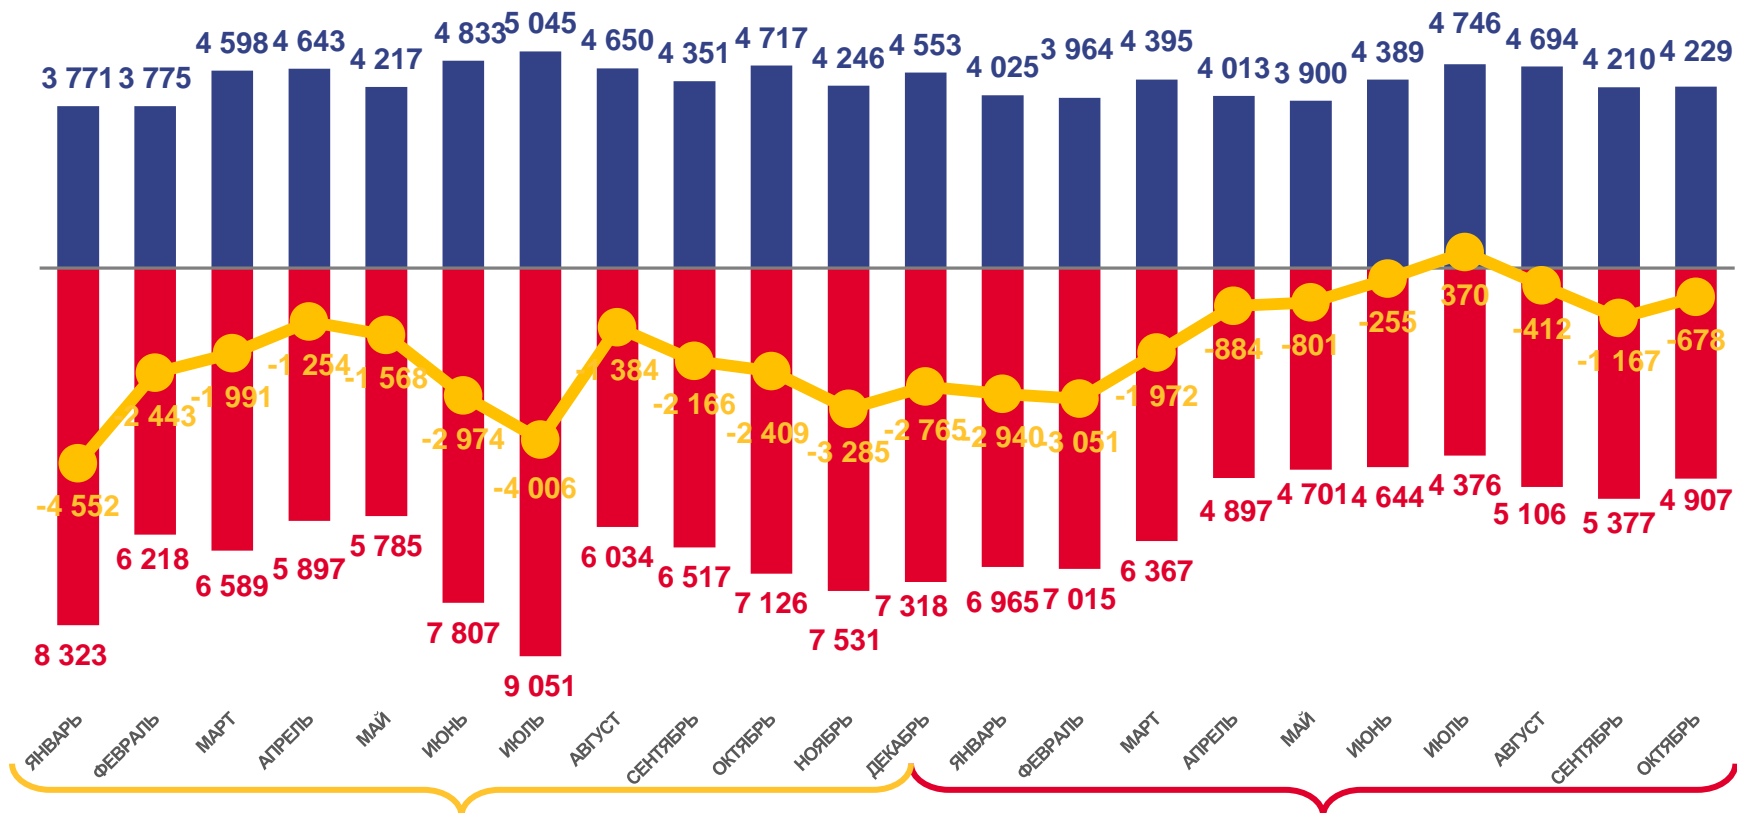

# ЕСТЕСТВЕННОЕ ДВИЖЕНИЕ НАСЕЛЕНИЯ

ЧЕЛОВЕК

Показатели естественного движения населения за январь-октябрь 2022 года

**-11790** человек

Естественная убыль населения

**-2,6‰** в расчете на 1000 человек населения

Коэффициент естественной убыли

■ Число родившихся

■ Число умерших

Естественная убыль

# ЧИСЛО ЗАРЕГИСТРИРОВАННЫХ БРАКОВ, ТЫСЯЧ