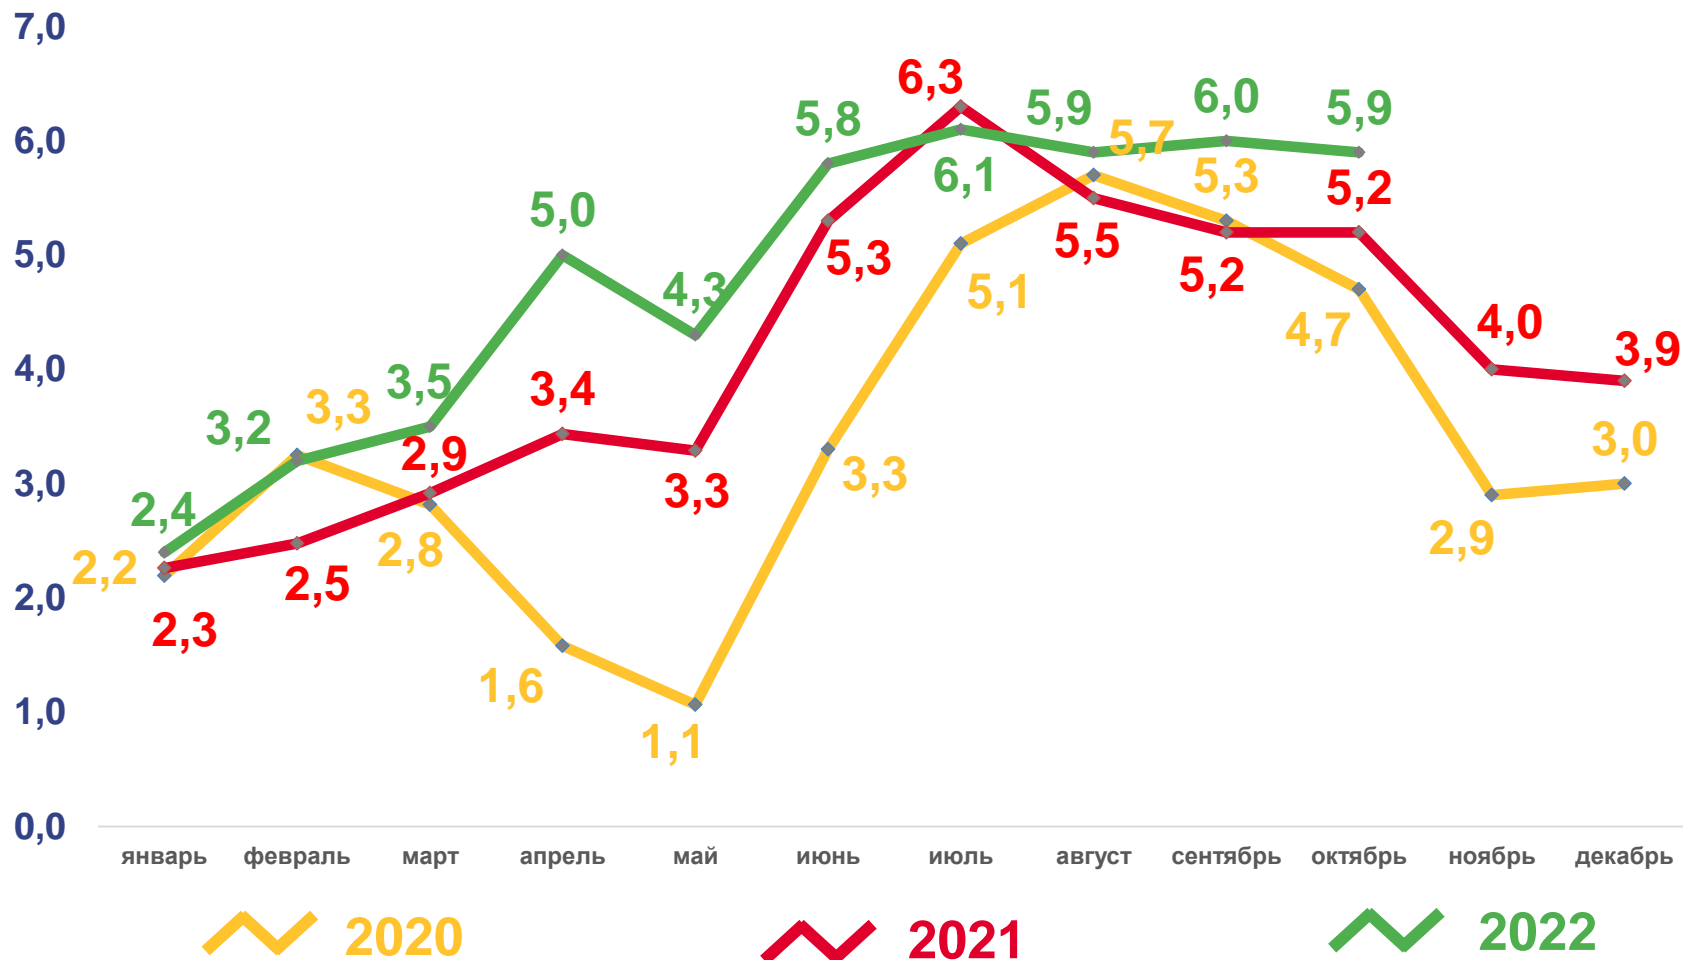

# ЕСТЕСТВЕННОЕ ДВИЖЕНИЕ НАСЕЛЕНИЯ

ЧЕЛОВЕК

Показатели естественного движения населения за январь-октябрь 2022 года

**-11790** человек

Естественная убыль населения

**-2,6‰** в расчете на 1000 человек населения

# ЧИСЛО ЗАРЕГИСТРИРОВАННЫХ БРАКОВ, ТЫСЯЧ

## Брачность

за январь-октябрь 2022 года

**48,1** тыс. браков

Число зарегистрированных браков

**10,7%** в расчете на 1000 человек населения

Коэффициент брачности

# ЧИСЛО ЗАРЕГИСТРИРОВАННЫХ РАЗВОДОВ, ТЫСЯЧ